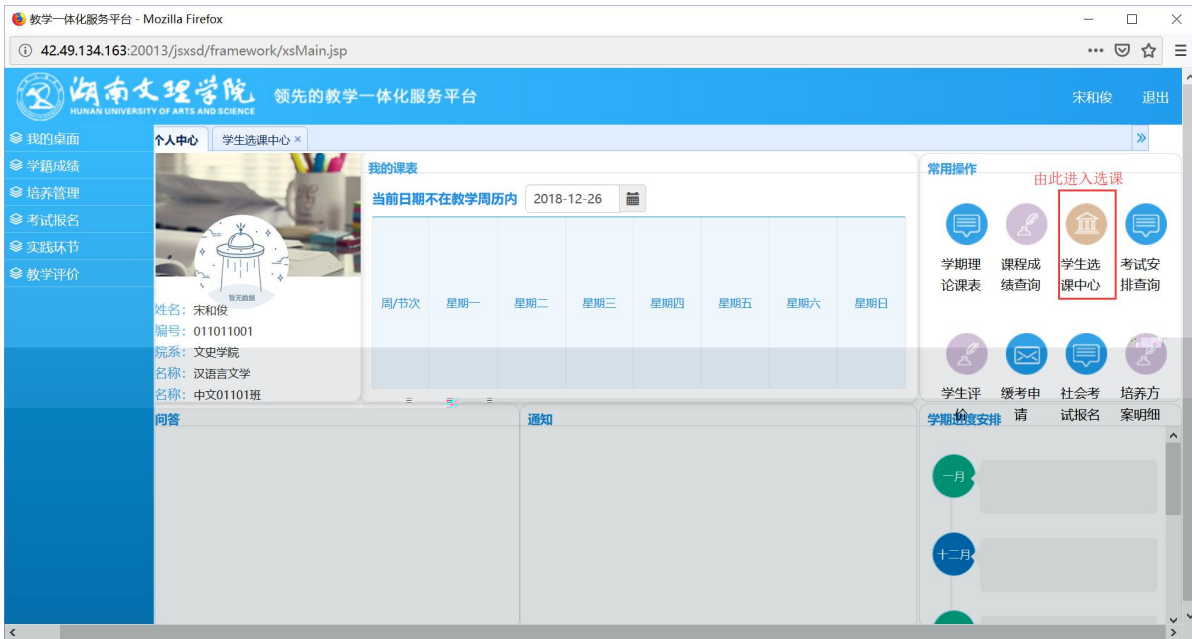

浏览器地址栏: 172.26.0.187/jsxsd/

湖南文理学院 教学一体化服务平台  
HUNAN UNIVERSITY OF ARTS AND SCIENCE

用户登录

请输入账号

请输入密码

忘记密码

登录

温馨提示: 推荐使用IE9以上浏览器以及360极速模式。

领先的数字一体化平台

选课学分情况

**公选课选课**

本学期选课学分/门数要求及已选情况							
	最高总学分	专业内跨年级选课(控制)		跨专业选课(控制)		校公共选修课选课(控制)	
		学分	门数	学分	门数	学分	门数
设置(控制)要求	不控制	不控制	不控制	不控制	不控制	2	1
已选统计	20.0	0.0	0	0.0	0	0.0	0

快捷导航：教学院（部） 党群机构 行政教辅机构 信息系统 国际交流 数字图书馆 采购信息 章程建设